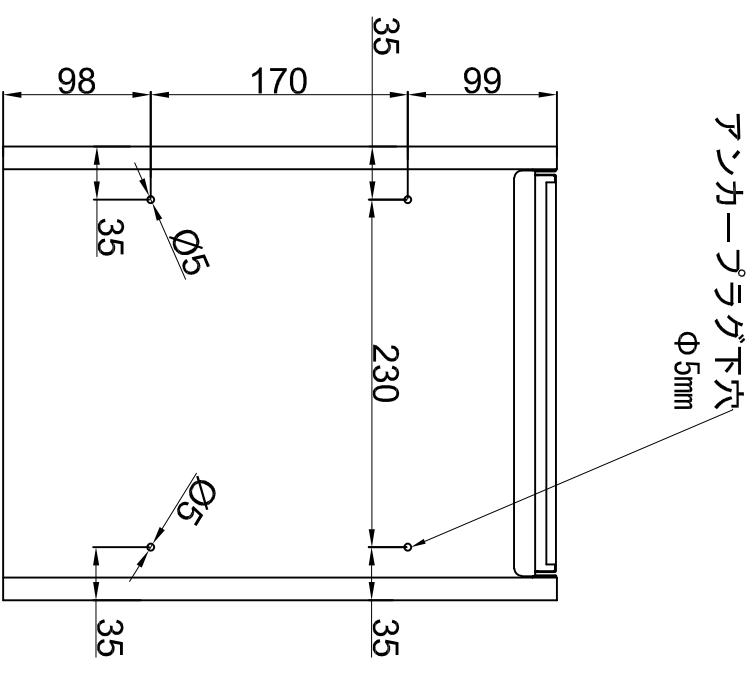

底

アンカープラグ下穴
Φ5mm

アンカープラグ下穴
Φ5mm

投函口

側部	黒クルミ(ブラックウォルナット)
本体	亜鉛めっき鋼パウダーコーティング
扉、蓋	ステンレスチール430
投函口	229x34mm
縮尺	@1/5
製品名	デザインポスト クルミ M009KU
製造者	合同会社カバポスト