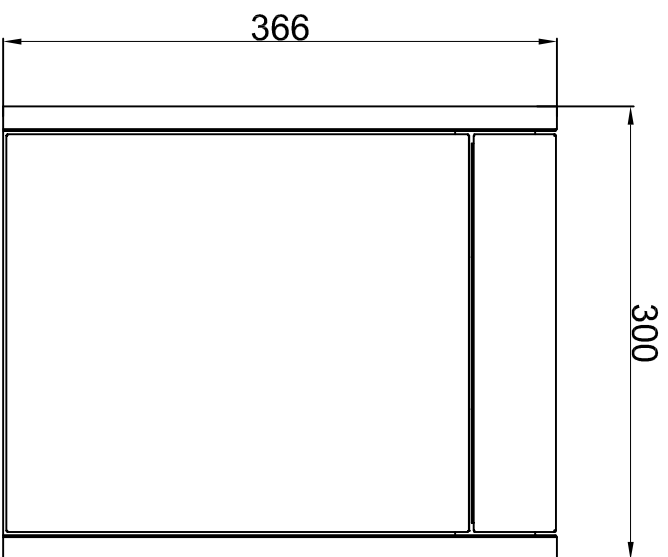

底

アンカープラグ下穴
Φ5mm

アンカープラグ下穴
Φ5mm

投函口

側部	黒クルミ(ブラックウォルナット)
本体	亜鉛めっき鋼パウダーコーティング
扉、蓋	ステンレスチール430
投函口	229x34mm
縮尺	@1/5
製品名	デザインポスト クルミ M009KU
製造者	合同会社カバポスト