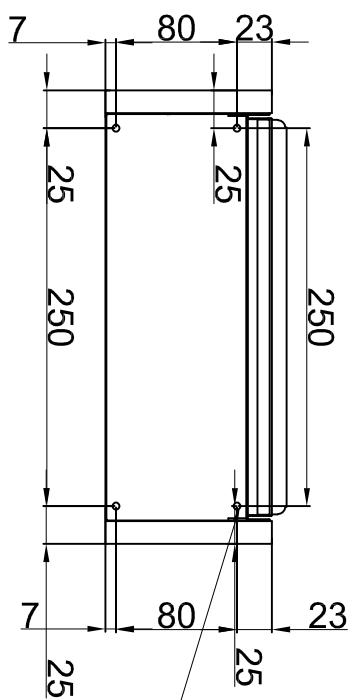

底

アンカープラグ下穴
Φ5mm

アンカープラグ下穴
Φ5mm

投函口

側部	黒クルミ(ブラックウォルナット)
本体	亜鉛めっき鋼パウダーコーティング
扉、蓋	ステンレスチール430
投函口	229x34mm
縮尺	@1/5
製品名	デザインポスト クルミ M009KU
製造者	合同会社カバポスト