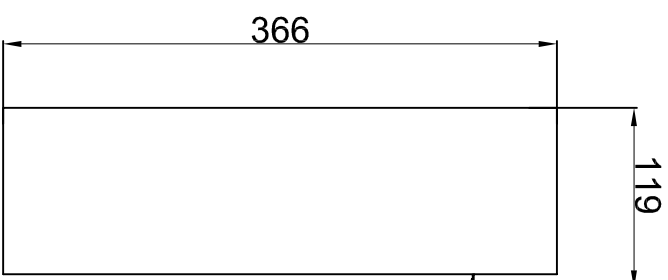

底

アンカープラグ下穴
Φ5mm

アンカープラグ下穴
Φ5mm

投函口

側部	黒クルミ(ブラックウォルナット)
本体	亜鉛めっき鋼パウダーコーティング
扉、蓋	ステンレスチール430
投函口	229x34mm
縮尺	@1/5
製品名	デザインポスト クルミ M009KU
製造者	合同会社カバポスト