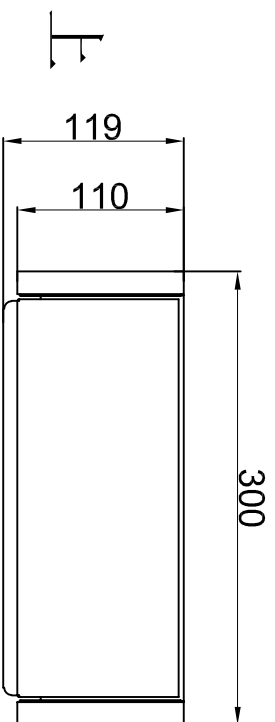

底

アンカープラグ下穴
Φ5mm

アンカープラグ下穴
Φ5mm

投函口

側部	黒クルミ(ブラックウォルナット)
本体	亜鉛めっき鋼パウダーコーティング
扉、蓋	ステンレスチール430
投函口	229x34mm
縮尺	@1/5
製品名	デザインポスト クルミ M009KU
製造者	合同会社カバポスト