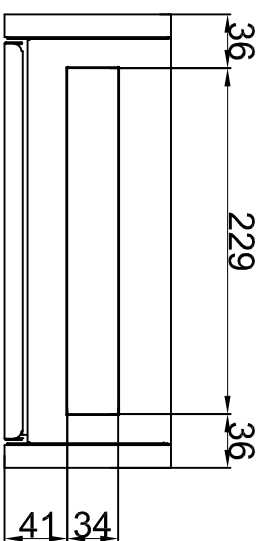

底

アンカープラグ下穴
Φ5mm

アンカープラグ下穴
Φ5mm

投函口

側部	黒クルミ(ブラックウォルナット)
本体	亜鉛めっき鋼パウダーコーティング
扉、蓋	ステンレスチール430
投函口	229x34mm
縮尺	@1/5
製品名	デザインポスト クルミ M009KU
製造者	合同会社カバポスト