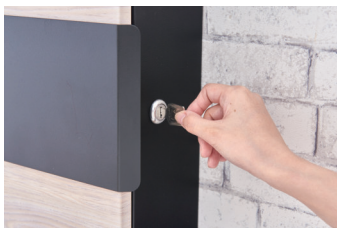

大型郵便物も安心の大きな投入口と取出口

おしゃれな玄関にも似合うモダンなフェイス

注意事項

1. 雨水が浸入しても郵便物が濡れにくい防滴構造を採用しております。ただし、投函口など商品の機能上、完全防水ではございません。強い風や雨の時などは、雨水がポスト内に入ることもあります。なるべく軒下に設置し早めにお届け物を取り出すようにお気を付けください。
2. 錠前商品は盗難を予防するものであり、確実に阻止する商品ではありません。発生した損害については責任を負いかねますのでご了承願います。