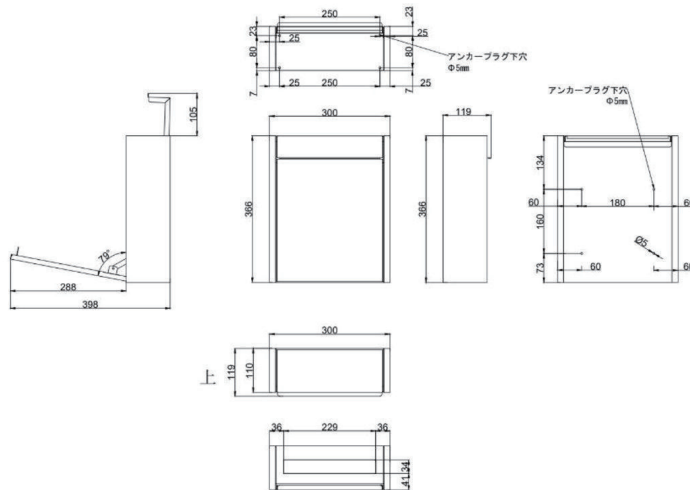

大型郵便物も安心の大きな投入口と取出口