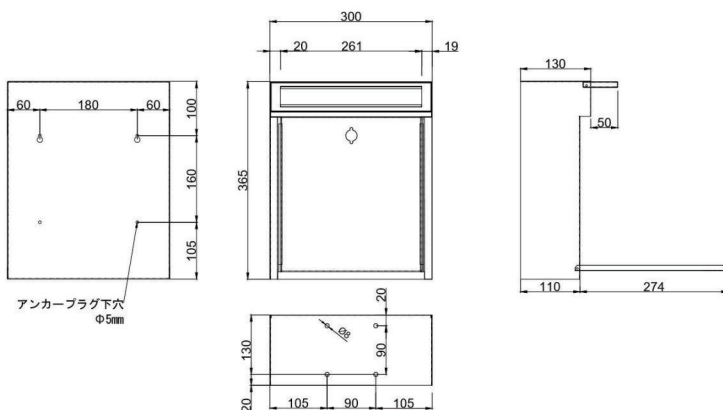

大型郵便物も安心の大きな投入口と取出口

おしゃれな玄関にも似合うモダンなフェイス

注意事項

1. 雨水が浸入しても郵便物が濡れにくい防滴構造を採用しております。ただし、投函口など商品の機能上、完全防水ではございません。強い風や雨の時などは、雨水がポスト内に入ることもあります。なるべく軒下に設置し早めにお届け物を取り出すようにお気を付けください。

2. 錠付商品は盗難を予防するものであり、確実に阻止する商品ではありません。発生した損害については責任を負いかねますのでご了承願います。