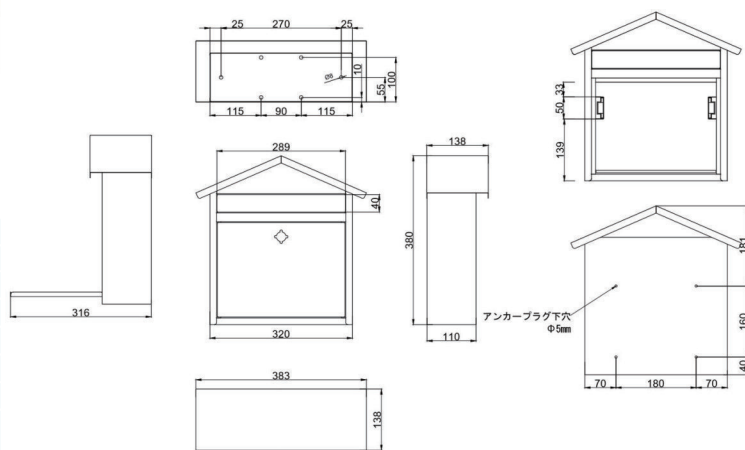

60ヶ月商品保証

ずっと安心。カバポスト製品に自然故障が発生した場合には、保証規程に基づき無償での修理/返品を行います。

商品名	ホーム ハンドル錠
コード	W17HOBR 4589448950819
錠 前	ハンドル錠 (鍵2個付き)
付属品	鍵2個、アンカー4個、ネジ4個、取扱説明書
製品サイズ	W383 x H380 x D135(mm)
投函口サイズ	289 x 40 (mm)
重量	2.3kg
材質	【本体】高耐食性溶融めっき鋼板 0.6mm 粉体塗装 【扉】高耐食性溶融めっき鋼板 粉体塗装

大型郵便物も安心の大きな投入口と取出口