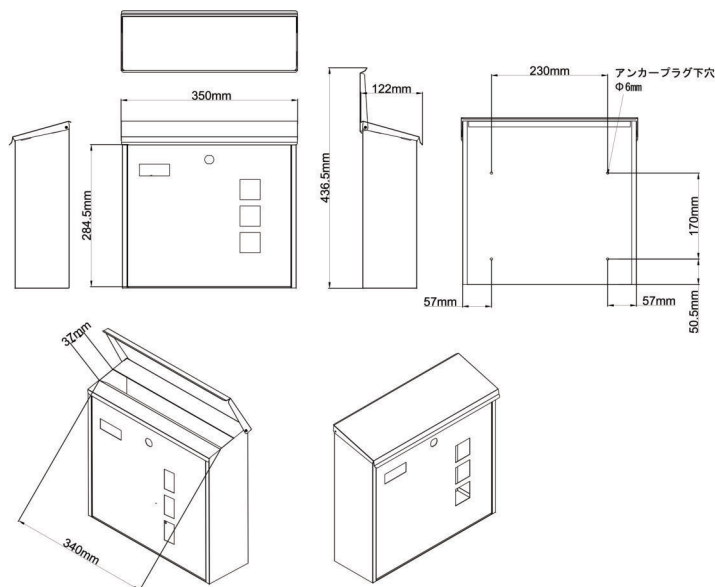

大型郵便物も安心の大きな投入口と取出口

おしゃれな玄関にも似合うモダンなフェイス

注意事項

1. 雨水が浸入しても郵便物が濡れにくい防滴構造を採用しております。ただし、投函口など商品の機能上、完全防水ではございません。強い風や雨の時には、雨水がポスト内に入ることもあります。なるべく軒下に設置し早めにお届け物を取り出すようにお気を付けください。
2. 錠付商品は盗難を予防するものであり、確実に阻止する商品ではありません。発生した損害については責任を負いかねますのでご了承ください。
3. ステンレスを使用している商品は、内側に細かい傷が残っている場合がございます。これは加工の際についてしまう加工跡です。あらかじめご了承ください。