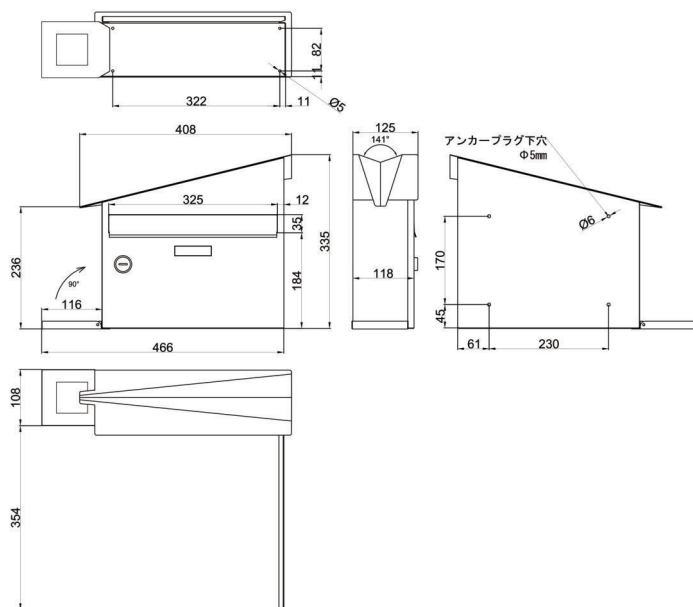

大型郵便物も安心の大きな投入口と取出口

プラント置きは折り畳みが可能

注意事項

1. 雨水が浸入しても郵便物が濡れにくい防滴構造を採用しております。ただし、投函口など商品の機能上、完全防水ではございません。強い風や雨の時などは、雨水がポスト内に入ることもあります。なるべく軒下に設置し早めにお届け物を取出すようにお気を付けください。
2. 錠付商品は盗難を予防するものであり、確実に阻止する商品ではありません。発生した損害については責任を負いかねますのでご了承願います。