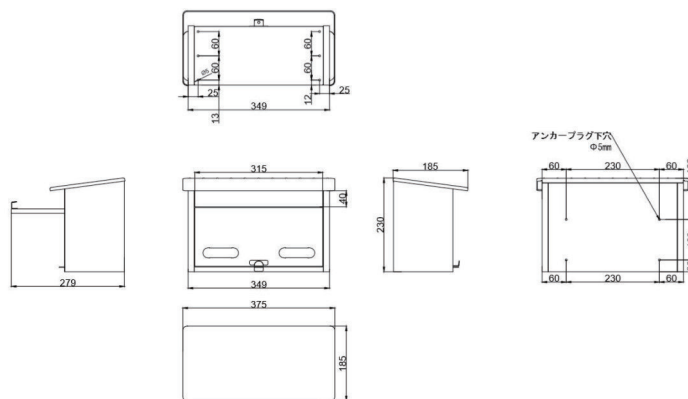

商品名	杜 MORI
コード	M1605MO 4589448950284
錠前	南京錠 (別売り)
付属品	アンカー 4 個、ネジ 4 個、取扱説明書
製品サイズ	W375 × H230 × D185 (mm)
投函口サイズ	315 × 38 (mm)
重量	2.52kg
材質	【本体】ステンレス 21CT 0.5mm クリアーペイント仕上げ 【側部】黒クルミ (ブラックウォルナット)

大型郵便物も安心の大きな投入口と取出口