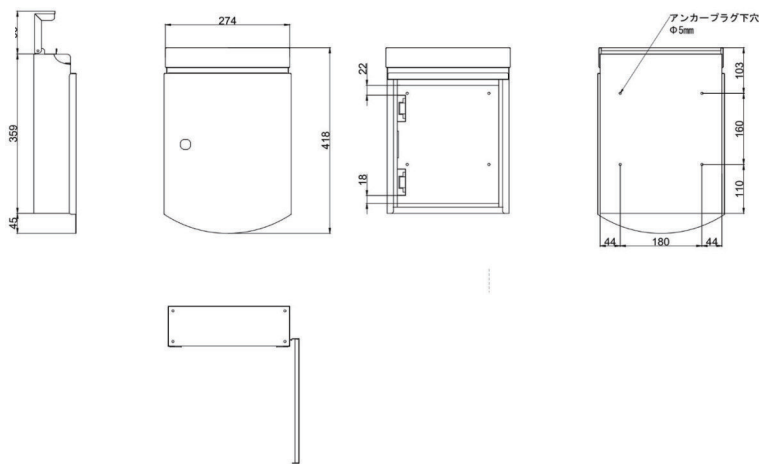

スイット ダイヤル錠
ダイヤル錠搭載
戸建住宅向け郵便ポスト

メーカー小売希望価格 **¥7,480** (税込)
上入前出／壁付タイプ

白 W18SUI 黄色 W18SUW

商品名	スイット ダイヤル錠		
コード	白 W18SUI	4589448951137	
	黄色 W18SUW	4589448951342	
錠前	ダイヤル錠 (2桁設定済み)		
付属品	アンカー 4個、ネジ 4個、取扱説明書		
製品サイズ	W280×H410×D94(mm)		
投函口サイズ	260×2.5 (mm)		
重量	2.5kg		
材質	【本体】高耐食性溶融めっき鋼板 粉体塗装		
	構造部 0.6mm 蓋 0.7mm		
	【扉】高耐食性溶融めっき鋼板 木目プリント		