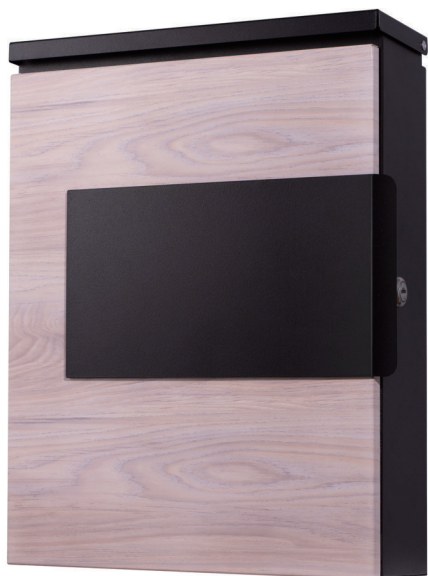

投函物を守ります

シリンダー錠は個人情報をしっかり守る設計です。また、防滴設計は雨水の侵入を防ぎます。

取り出しもスムーズ

全面の大きな扉は投函物をスムーズに取り出せることを追求しました。

60ヶ月商品保証

ずっと安心。カバポスト製品に自然故障が発生した場合には、保証規程に基づき無償での修理/返品を行います。

W16KO (木目調白) W16KOB (木目調黒) W16KOR (赤×黒)

商品名	コタエ 大型 鍵付き		
カラー	木目調白	W16KO	4589448951113
	木目調黒	W16KOB	4589448951373
	赤×黒	W16KOR	4589448951380
錠前	シリンダー錠 (鍵2個付き)		
付属品	鍵2個、アンカー4個、ネジ4個、 スペーサー4個、取扱説明書		
製品サイズ	W310 × H420 × D125(mm)		
投函口サイズ	260x 25 (mm)		
重量	3.5kg		
材質	【本体・扉とも】高耐食性溶融めっき鋼板		
仕上げ	粉体塗装		