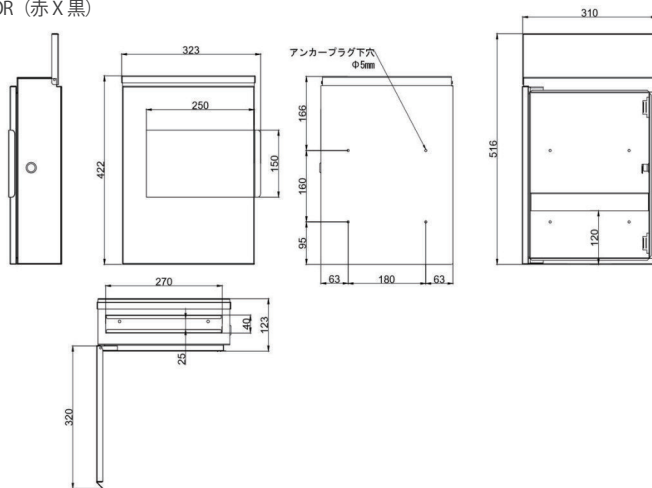

投函物を守ります

シリンダー錠は個人情報をしっかり守る設計です。また、防滴設計は雨水の侵入を防ぎます。

取り出しもスムーズ

全面の大きな扉は投函物をスムーズに取り出せることを追求しました。

60ヶ月商品保証

ずっと安心。カバポスト製品に自然故障が発生した場合には、保証規程に基づき無償での修理/返品を行います。

W16KO (木目調白) W16KOB (木目調黒) W16KOR (赤×黒)

商品名	コタエ 大型 鍵付き		
カラー	木目調白	W16KO	4589448951113
	木目調黒	W16KOB	4589448951373
	赤×黒	W16KOR	4589448951380
錠前	シリンダー錠 (鍵2個付き)		
付属品	鍵2個、アンカー4個、ネジ4個、 スペーサー4個、取扱説明書		
製品サイズ	W310 × H420 × D125(mm)		
投函口サイズ	260x 25 (mm)		
重量	3.5kg		
材質	【本体・扉とも】高耐食性溶融めっき鋼板		
仕上げ	粉体塗装		