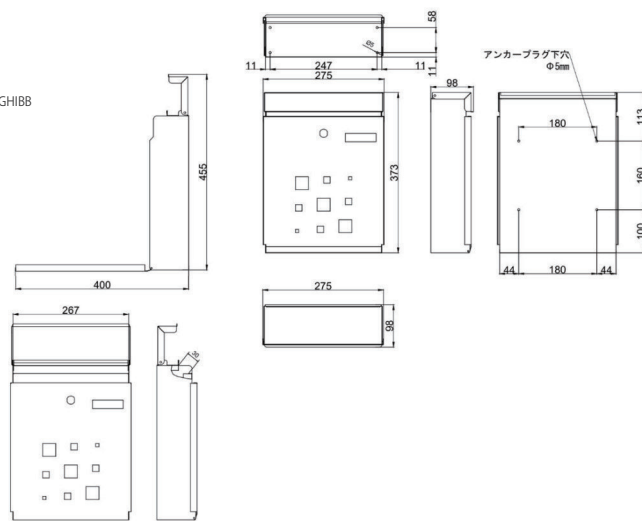

ベイビーブルー M18GHIBB

60ヶ月商品保証

ずっと安心。カバポスト製品に自然故障が発生した場合には、保証規程に基づき無償での修理/返品を行います。