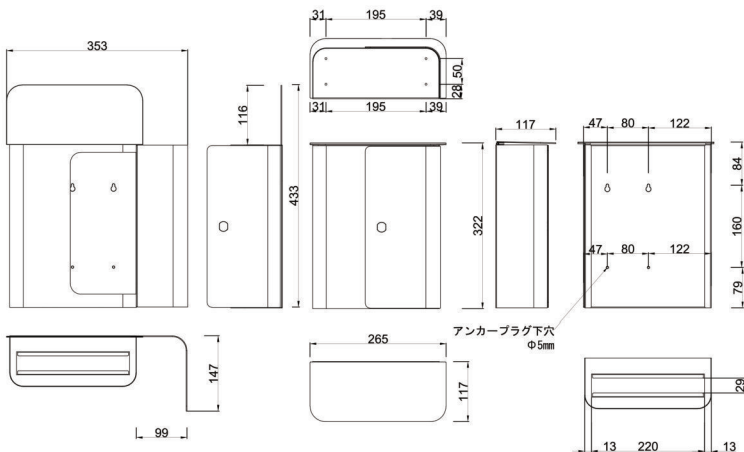

大型郵便も受け取ります

投函口は上部にあり、A4サイズのカタログや角3封筒もストックと入ります。

投函物を守ります

シリンダー錠は個人情報をしっかり守る設計です。また、防滴設計は雨水の侵入を防ぎます。

取り出しもスムーズ

全面の大きな扉は投函物をスムーズに取り出せることを追求しました。

60ヶ月商品保証

ずっと安心。カバポスト製品に自然故障が発生した場合には、保証規程に基づき無償での修理 / 返品を行います。