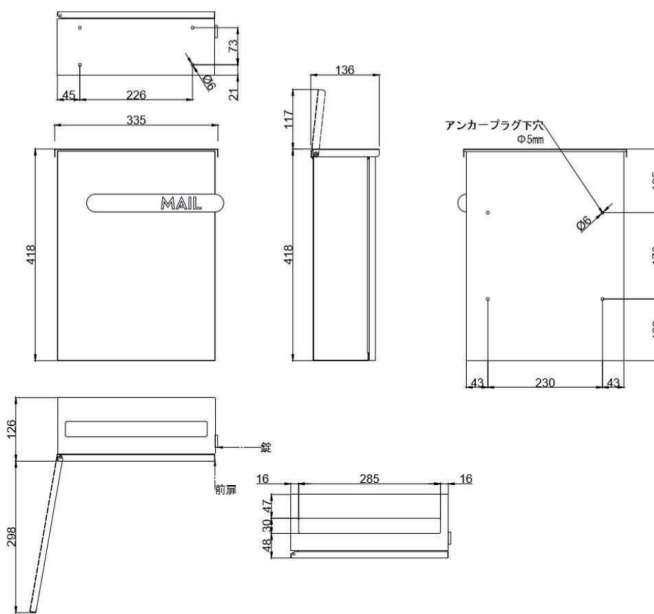

大型郵便物も安心の大きな投入口と取出口