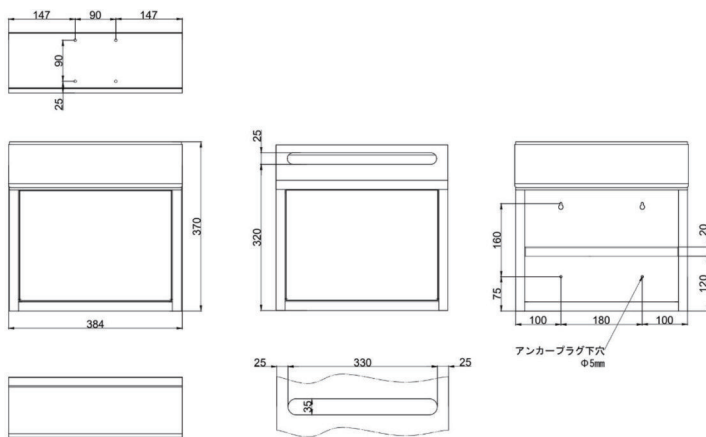

人気のダイアル錠

鍵の施錠は2桁のダイヤルで行うので、錠を紛失するといった心配がなく安心です。

大型郵便も受け取ります

投函口は上部にあり、A4サイズのカタログや角3封筒もストンツと入ります。

取り出し口もスムーズ

前面の大きな扉は投函物をスムーズに取り出せることを追求しました。

60ヶ月商品保証

ずっと安心。カバポスト製品に自然故障が発生した場合には、保証規程に基づき無償での修理/返品を行います。